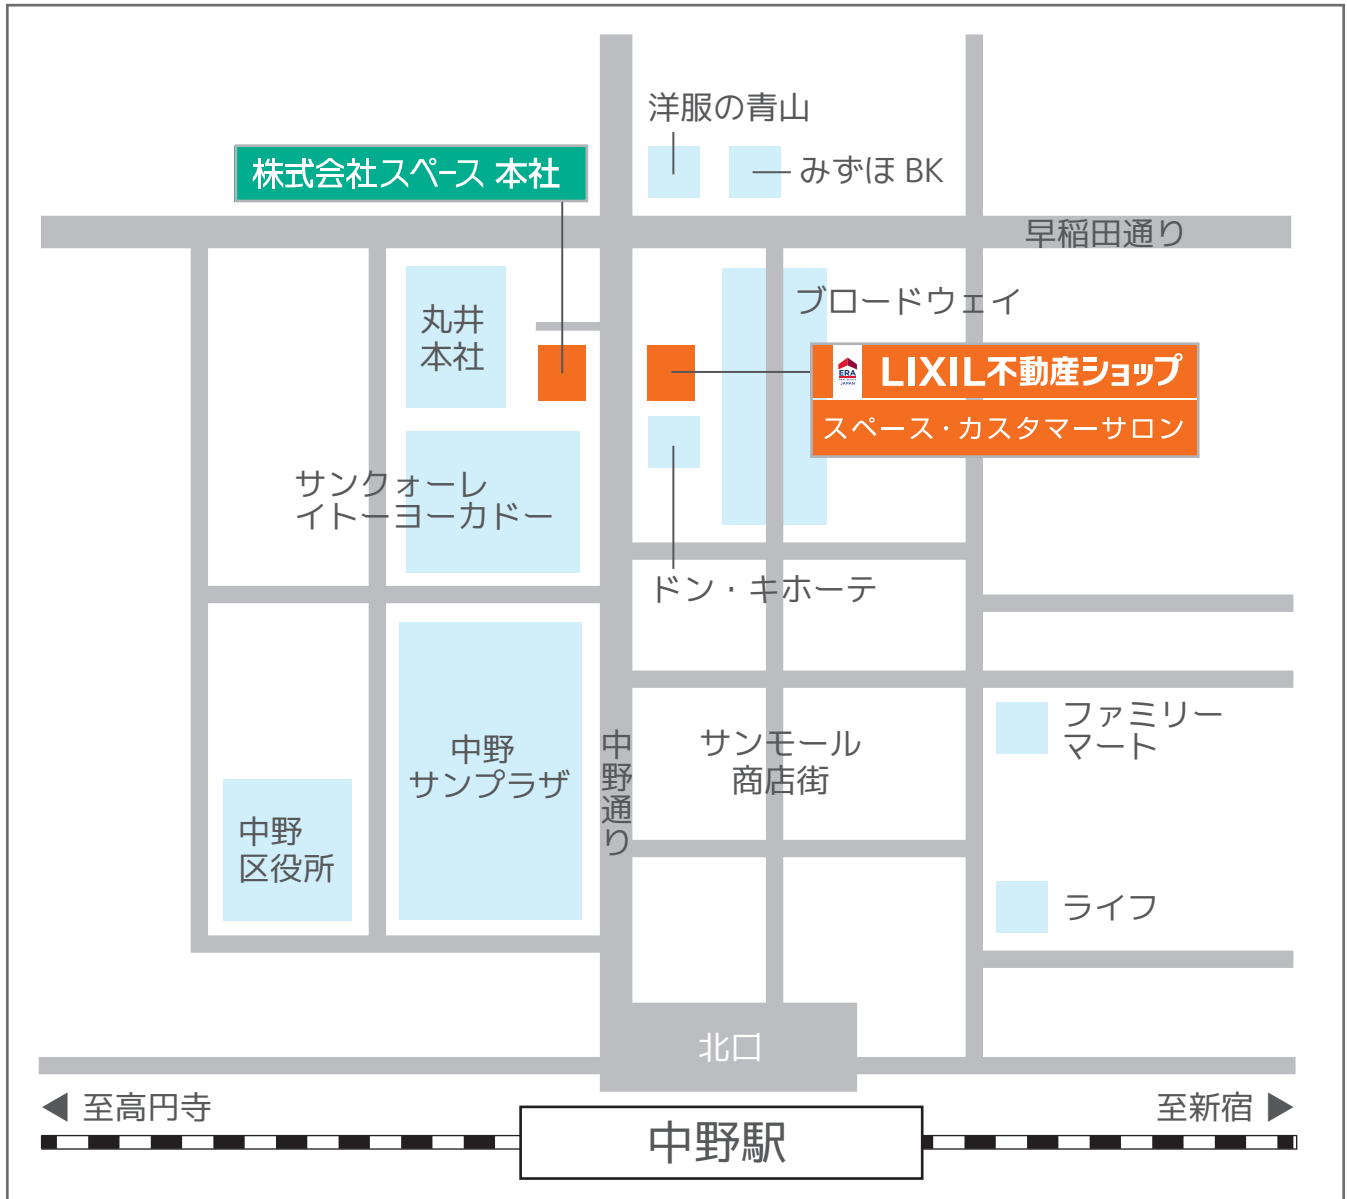

現地案内図

 **株式会社スペース**

本社

東京都中野区中野 4-4-11-4F Tel : 03-3385-3101 Fax : 03-3385-3106
OPEN : 9:00-17:30 URL : <http://www.space-rent.co.jp>

 **LIXIL不動産ショップ**
スペース・カスタマーサロン

東京都中野区中野 5-68-9-2F Tel : 03-5345-7081 Fax : 03-5345-7080
OPEN : 9:30-18:00 URL : <http://www.space-nakano.com>